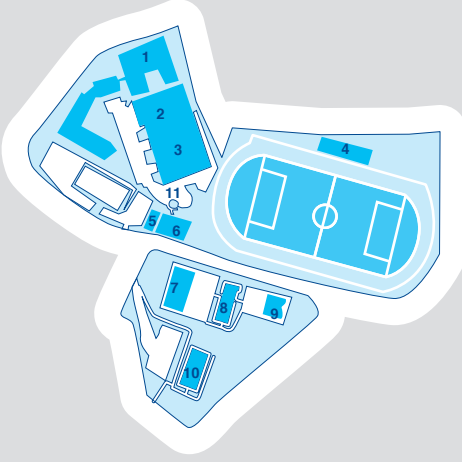

Haritalar

UÇAKSAVAR Kampusu

1. 1 Süperdorm
2. 2 Garanti Kültür Merkezi
3. 3 Kapalı Spor Salonu
4. 4 Kapalı Tribün
5. 5 Trafo
6. 6 Yaşamboyu Eğitim Merkezi (BÜYEM)
- 7-9 Uçaksavar Lojmanları
8. 10 Uçaksavar Yurdu
9. 11 Otopark