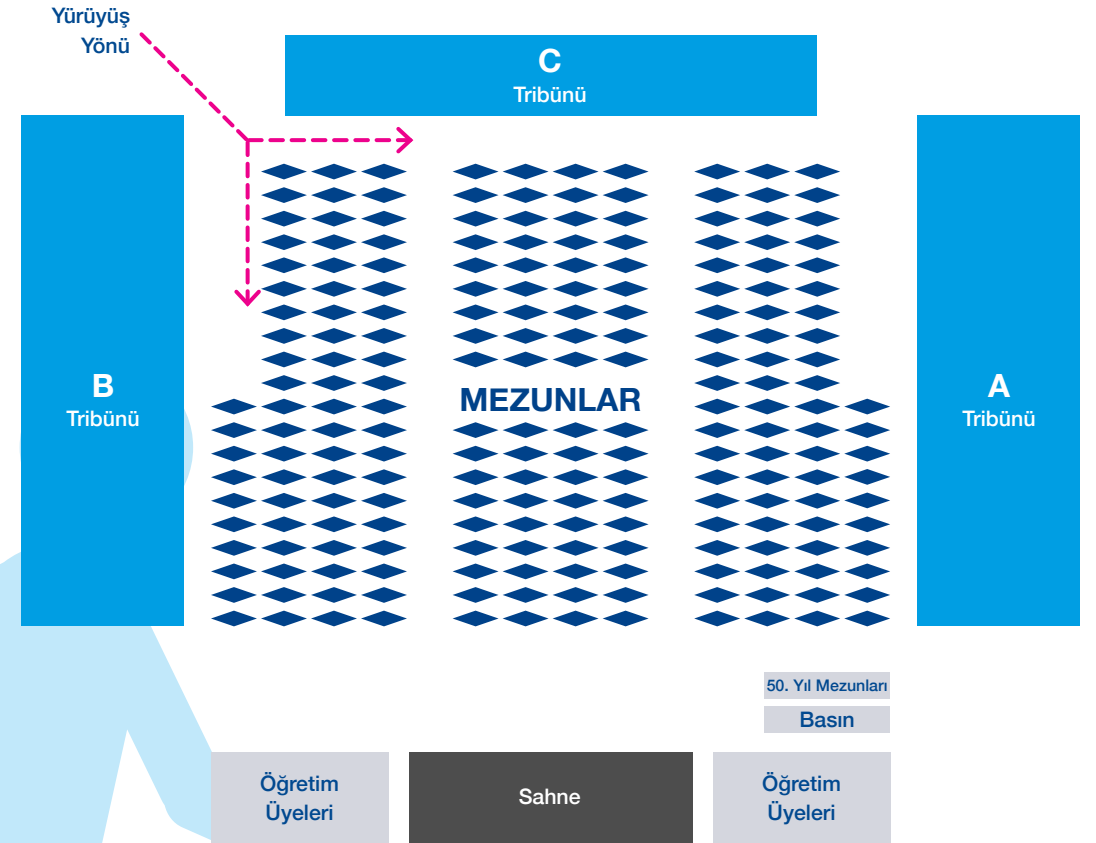

1. Yürüyüş düzeni

Akademik birimlere göre sıraya girilir. Görevlilerin yönlendirmelerine uyularak sahaya girilir.

2. Öğretim elemanlarının yürüyüşü

Tüm mezunlar yerlerini aldıktan sonra, öğretim elemanları tören alanına gelip kendilerine ayrılan yere yerleşir.

3. İstiklal Marşı

İstiklal Marşının okunmasından sonra oturulur.

4. Tören konuşmaları

5. Ödüllerin dağıtımı

6. Lisansüstü mezunlarının takdimi

Doktora ve Yüksek Lisans mezunları Enstitü Müdürü'nün takdimi ile ayağa kalkıp tekrar yerlerine oturur.

7. Doktora derecesi alan mezunların öğretim üyelerinin yanına çağrılışı

Doktora derecesi alan mezunlar Tören Yöneticisi'nin daveti ile Öğretim Üyelerinin oturma alanında yerlerini alırlar.

8. Lisans mezunlarının takdimi

Mezunlar Fakülte Dekanı'nın/Yüksekokul Müdürü'nün takdimi ile ayağa kalkıp tekrar yerlerine oturur.

9. Program bitişinin ilanı

Programın bitişi tören yöneticisi tarafından ilan edilir. Tüm mezunlar hep birlikte ayağa kalkıp keplerinin püsküllerini sağdan sola çevirir. Tüm mezunlar öğretim elemanlarınca oluşturulan koridordan geçerek sahayı terkederek.

TÖREN ALANI / DÜZEN