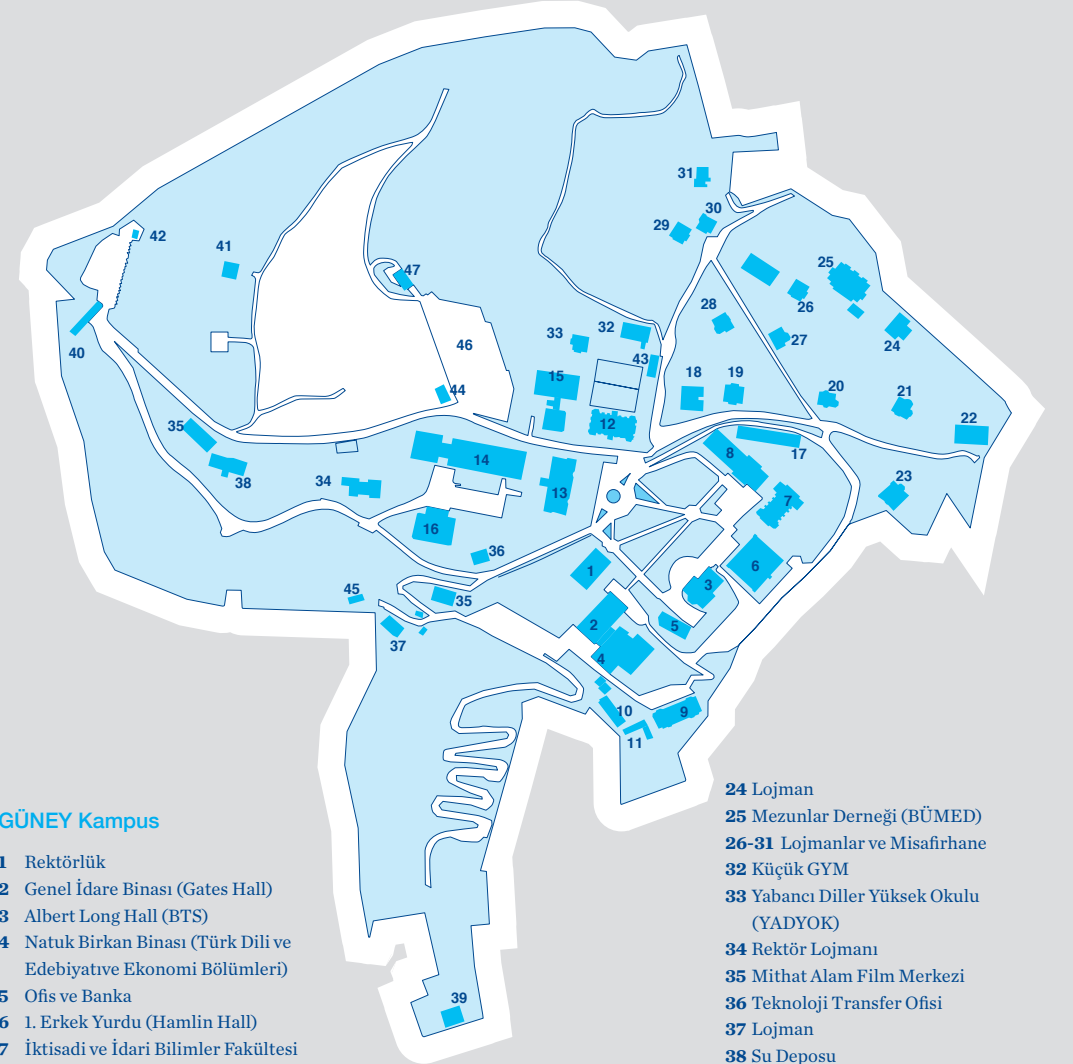

Haritalar

GÜNEY Kampus

1. 1 Rektörlük
2. 2 Genel İdare Binası (Gates Hall)
3. 3 Albert Long Hall (BTS)
4. 4 Natuk Birkan Binası (Türk Dili ve Edebiyatve Ekonomi Bölümleri)
5. 5 Ofis ve Banka
6. 6 1. Erkek Yurdu (Hamlin Hall)
7. 7 İktisadi ve İdari Bilimler Fakültesi (Washburn Hall)
8. 8 Öğrenci Faaliyetleri Binası (ÖFB)
9. 9 Sosyoloji ve Psikoloji Bölümleri (Sloane Hall)
10. 10 Hülya Bozkurt Güzel Sanatlar Atölyesi
11. 11 Sera
12. 12 1. Kız Yurdu (Theodorus Hall)
13. 13 Fen Edebiyat Fakültesi, Temel Bilimler Binası (Anderson Hall)
14. 14 Mühendislik Fakültesi (Perkins Hall)

1. 15 Yabancı Diller Yüksek Okulu (YADYOK)
2. 16 Bilgi İşlem Merkezi (BİM)
3. 17 Revir
4. 18 Okul Öncesi Eğitim Merkezi
5. 19 Müze (Van Millingen - Huntington Scott House- Heritage Museum)
- 20-22 Lojmanlar
7. 23 Öğretim Üyeleri Merkezi ve Misafirhanesi (Kennedy Lodge)

1. 24 Lojman
2. 25 Mezunlar Derneği (BÜMED)
- 26-31 Lojmanlar ve Misafirhane
4. 32 Küçük GYM
5. 33 Yabancı Diller Yüksek Okulu (YADYOK)
6. 34 Rektör Lojmanı
7. 35 Mithat Alam Film Merkezi
8. 36 Teknoloji Transfer Ofisi
9. 37 Lojman
10. 38 Su Deposu
11. 39 Lojman
12. 40 Etiler Kapı
13. 41 Lojman
14. 42 Güvenlik Hizmetleri Binası ve Garaj
15. 43 Derslik, Park 1
16. 44 Lojmanlar
17. 45 Matematiksel Bilimler Merkezi ve Misafirhane
18. 46 Güney Otopark
19. 47 Derslik, Park 2