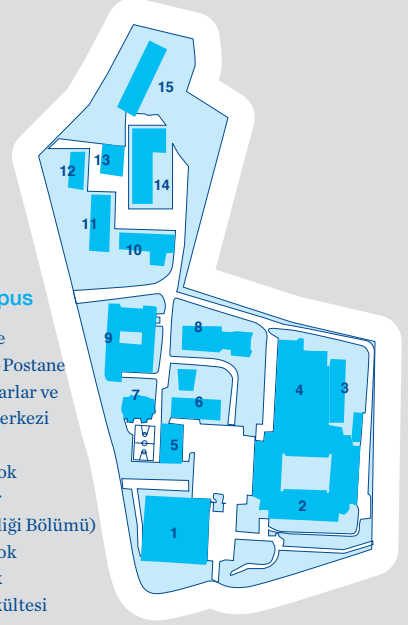

- 24 Lojman
- 25 Mezunlar Derneği (BÜMED)
- 26-31 Lojmanlar ve Misafirhane
- 32 Küçük GYM
- 33 Yabancı Diller Yüksek Okulu (YADYOK)
- 34 Rektör Lojmanı
- 35 Mithat Alam Film Merkezi
- 36 Teknoloji Transfer Ofisi
- 37 Lojman
- 38 Su Deposu
- 39 Lojman
- 40 Etiler Kapı
- 41 Lojman
- 42 Güvenlik Hizmetleri Binası ve Garaj
- 43 Derslik, Park 1
- 44 Lojmanlar
- 45 Matematiksel Bilimler Merkezi ve Misafirhane
- 46 Güney Otopark
- 47 Derslik, Park 2

Haritalar

UÇAKSAVAR Kampusu

- 1 Süperdorm
- 2 Garanti Kültür Merkezi
- 3 Kapalı Spor Salonu
- 4 Kapalı Tribün
- 5 Trafo
- 6 Yaşamboyu Eğitim Merkezi (BÜYEM)
- 7-9 Uçaksavar Lojmanları
- 10 Uçaksavar Yurdu
- 11 Otopark

HİSAR Kampusu

- 1 Spor Tesisleri
- 2 A- Blok
- 3 B- Blok
- 4 C- Blok
- 5 D- Blok
- 6 E- Blok
- 7 Hizmet Binası

KUZEY Kampusu

- 1 Kütüphane
- 2 Kare Blok-Postane
- 3 Laboratuvarlar ve Polimer Merkezi
- 4 Yeni Bina
- 5 ETA - A Blok (Bilgisayar Mühendisliği Bölümü)
- 6 ETA - B Blok
- 7 Teknopark
- 8 Eğitim Fakültesi
- 9 1. ve 2. Kuzey Yurtları
- 10 Yabancı Diller Yüksek Okulu Kuzey YADYOK (Yabancı Diller Yüksek Okulu)
- 11 3. Kuzey Yurdu
- 12 Yüksek Akım Laboratuvarı
- 13 Yapı İşleri Binası
- 14 Kuzey Park Binası
- 15 4. Kuzey Yurdu